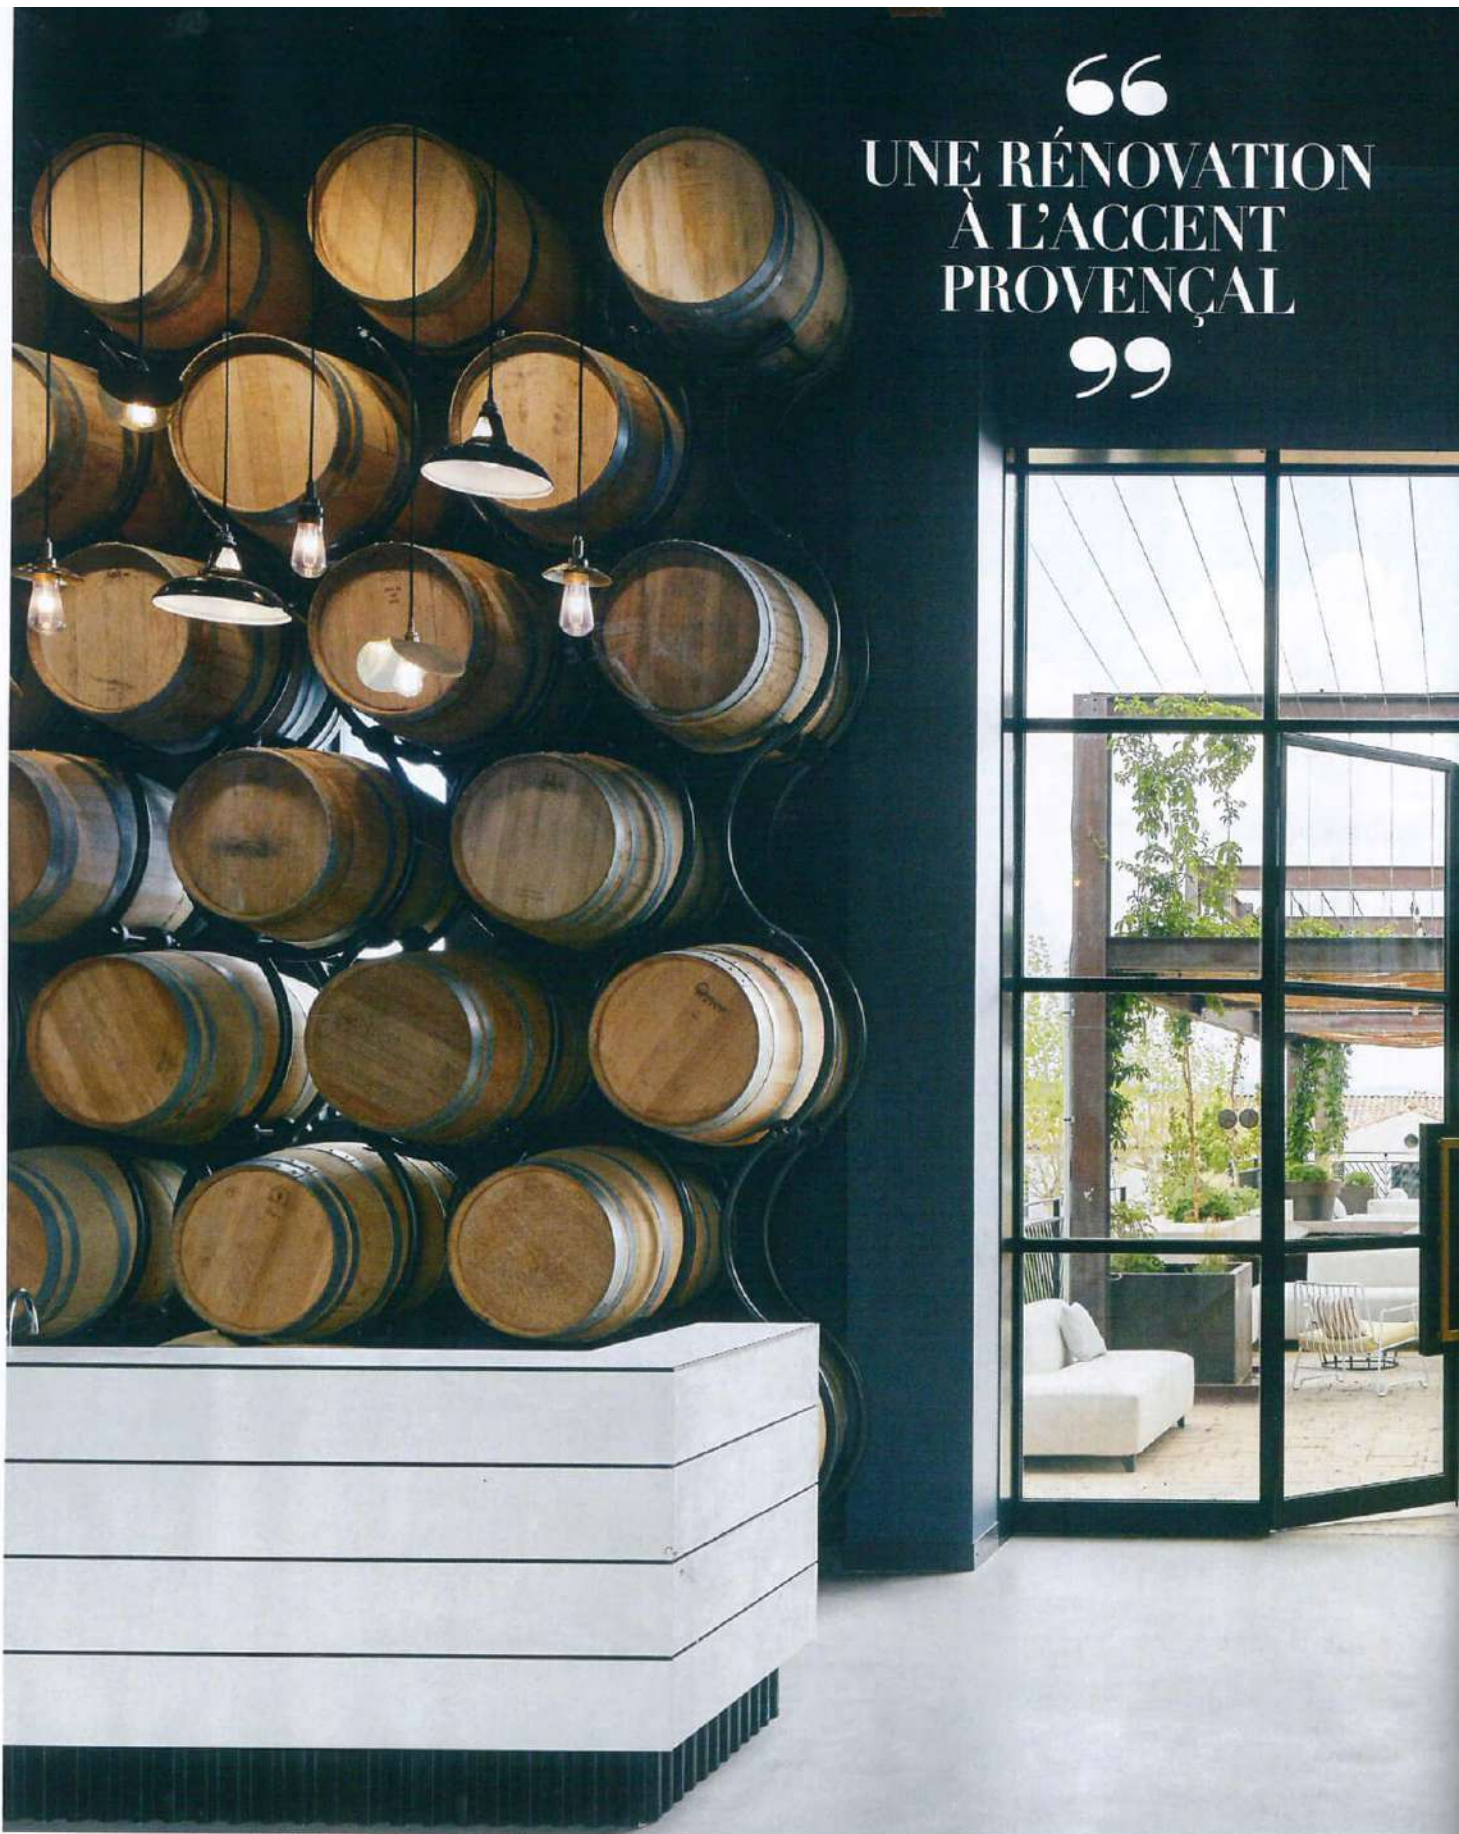

“
UNE RÉNOVATION
À L'ACCENT
PROVENÇAL
”

À GAUCHE. **Une entrée théâtrale**, avec ce mur de tonneaux qui encadre la baie vitrée.
Suspensions "Vienna", "Dodoma" et "Ren", Mullan Lighting.
En médaillon. **La piscine minimaliste** s'intègre dans le paysage. Bains de soleil "Landscape", Kettal.
Tabourets en bois, Arteslonga.